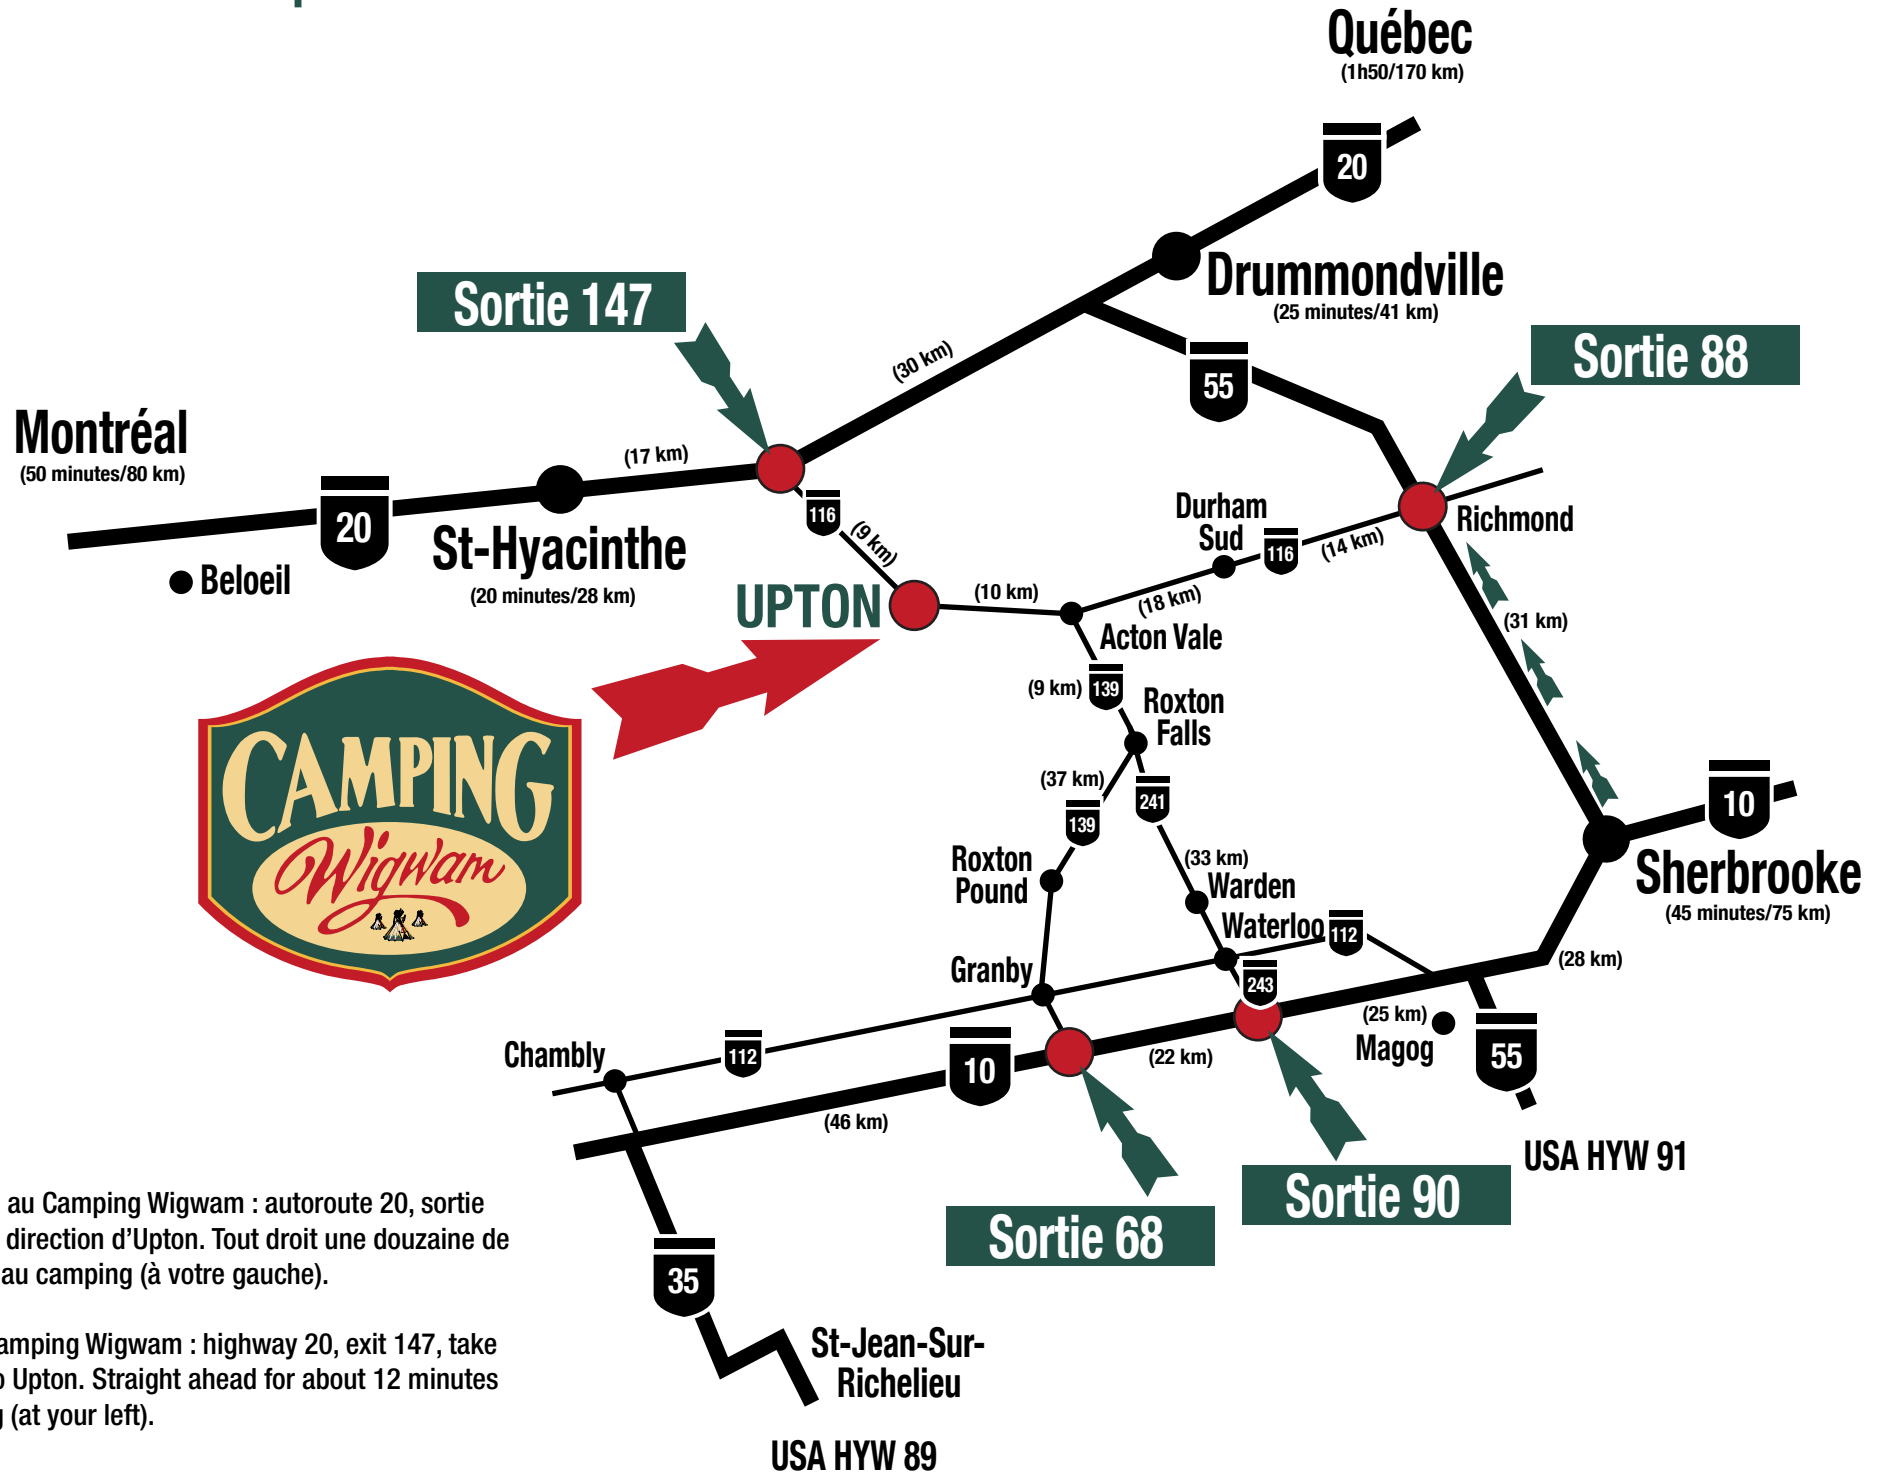

# Chemins pour se rendre à Upton

## Roads to Upton

Pour se rendre au Camping Wigwam : autoroute 20, sortie 147 prendre la direction d'Upton. Tout droit une douzaine de minutes jusqu'au camping (à votre gauche).

To reach the Camping Wigwam : highway 20, exit 147, take the direction to Upton. Straight ahead for about 12 minutes to the camping (at your left).